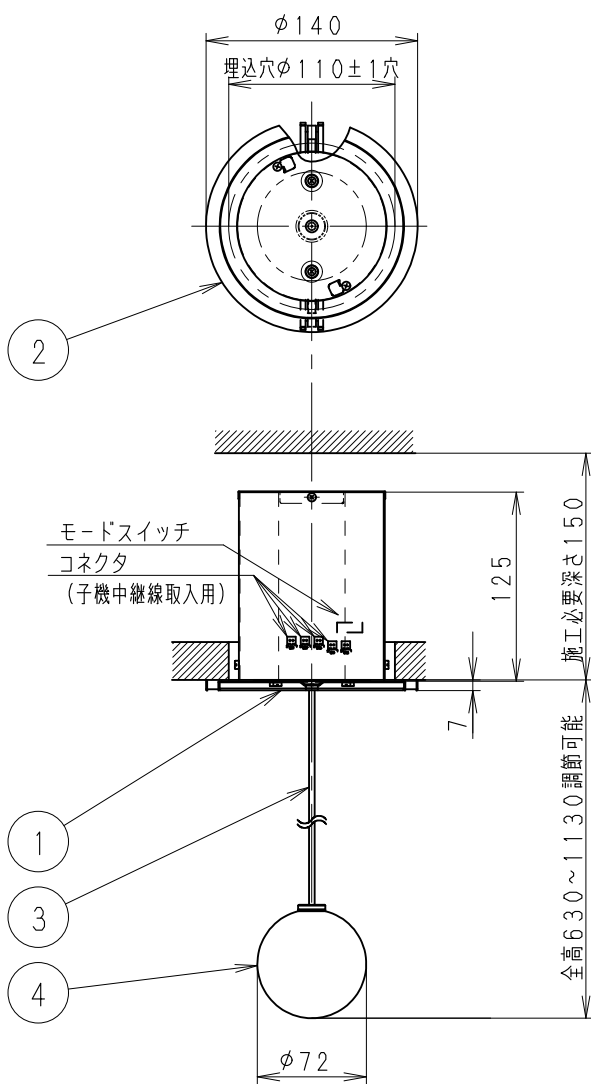

埋込穴寸法  
φ110±1

**安全に関するご注意**

- ・一般屋内用器具です。屋外や水気、湿気のある所では使用しないでください。
- ・絶縁不良による感電の原因となります。
- ・天井埋め込み専用器具です。補強のない天井には取り付けないでください。器具質量と高さ調整操作に十分耐えるよう、取付部の強度を確保してください。不備がありますと器具落下の原因となります。
- ・多灯設置する場合、風などにより器具どうしが当たらないよう器具の間隔をあけてください。
- ・器具の揺れなどで壁に接触しないよう壁の近くに取り付けないでください。
- ・調光器と組み合わせて使用しないでください。火災の原因となります。

5				定格値 (子機4台持続時)		品名 FEM (親機)
4	セード	ソーダガラス	透明 (飛散膜処理)	周波数	50/60 Hz	
3	細線ケーブル	外径 (φ2.7)	透明	定格電圧	100 V	型番 RKY12W1
2	取付板	SPCC (t0.8)	ホワイト塗装	定格電流	0.08 A	
1	カバー	SGCC (t1.0)	ホワイト塗装	消費電力	4 W	
部番	部品名	材質	備考	器具質量	1.3 Kg	