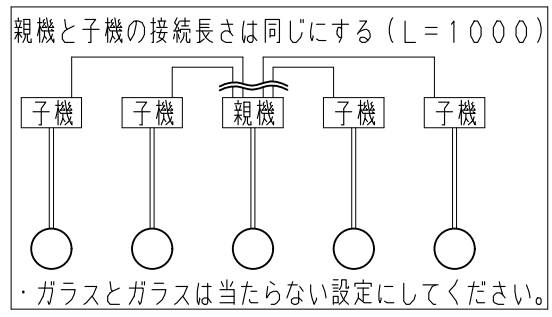

<使用上のご注意>

- ・LEDにはバラツキがあるため、同一品番商品でも商品ごとに発光色、明るさが異なる場合があります。
- ・器具の近くでは、ラジオやテレビなどの音響、映像機器に雑音が入る場合があります。