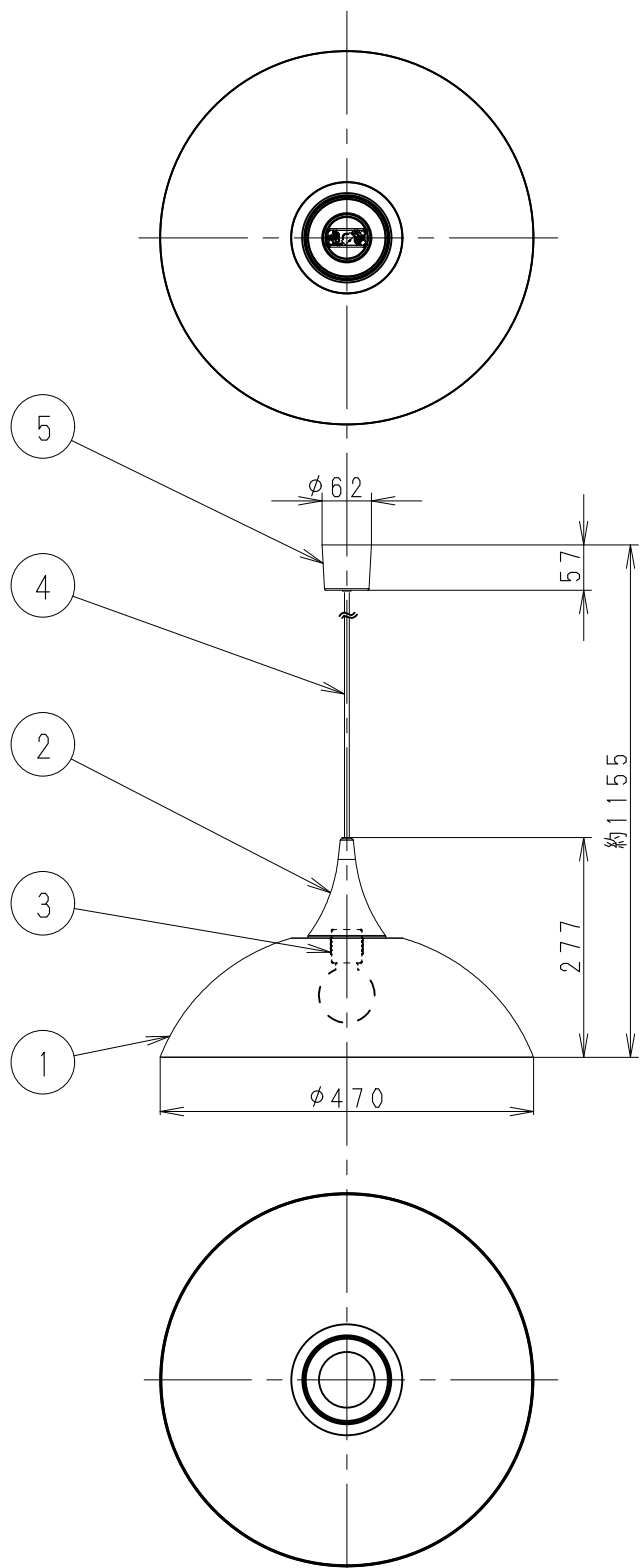

取付け天井面の配線器具

・引掛けシーリングボディ付き天井

⚠ 安全に関するご注意

- ・一般屋内用器具です。屋外や水気、湿気のある所では使用しないでください。絶縁不良による感電の原因となります。
- ・天井面取付け専用器具です。傾斜天井には取り付けしないでください。指定以外の取付は、器具落下の原因となります。

<使用上のご注意>

- ・LEDにはバラツキがあるため、同一品番商品でも商品ごとに発光色、明るさが異なる場合があります。
- ・調光器と組み合わせて使用しないでください。火災の原因となります。
- ・器具の近くでは、ラジオやテレビなどの音響、映像機器に雑音が入る場合があります。
- ・多灯設置する場合、風などにより器具どうしが当たらないよう器具の間隔をあけてください。
- ・器具の揺れなどで壁に接触しないよう壁の近くに取り付けしないでください。

特記事項 器具高さ調整用 コードハンガー付き

| | | | | | | |
|----|------|-------------|------------------|------|---------------|------------|
| 5 | フランジ | 樹脂 | 黒色 | ランプ | LDG6L-G/70/W | 品名 |
| 4 | 綿コード | | 黒色 | 光色 | (電球色相当) 2700K | Hemisphere |
| 3 | ソケット | 磁器 | E26 | 周波数 | 50/60 Hz | 型番 |
| 2 | 飾り | アルミ (t=1) | オフブラック塗装 | 定格電圧 | 100 V | DP103Y |
| 1 | カバー | アルミ (t=1.5) | ローズゴールド アルマイト | 消費電力 | 6.0 W | Rayson |
| 部番 | 部品名 | 材質 | 備考 | 器具質量 | 2.0 Kg | |