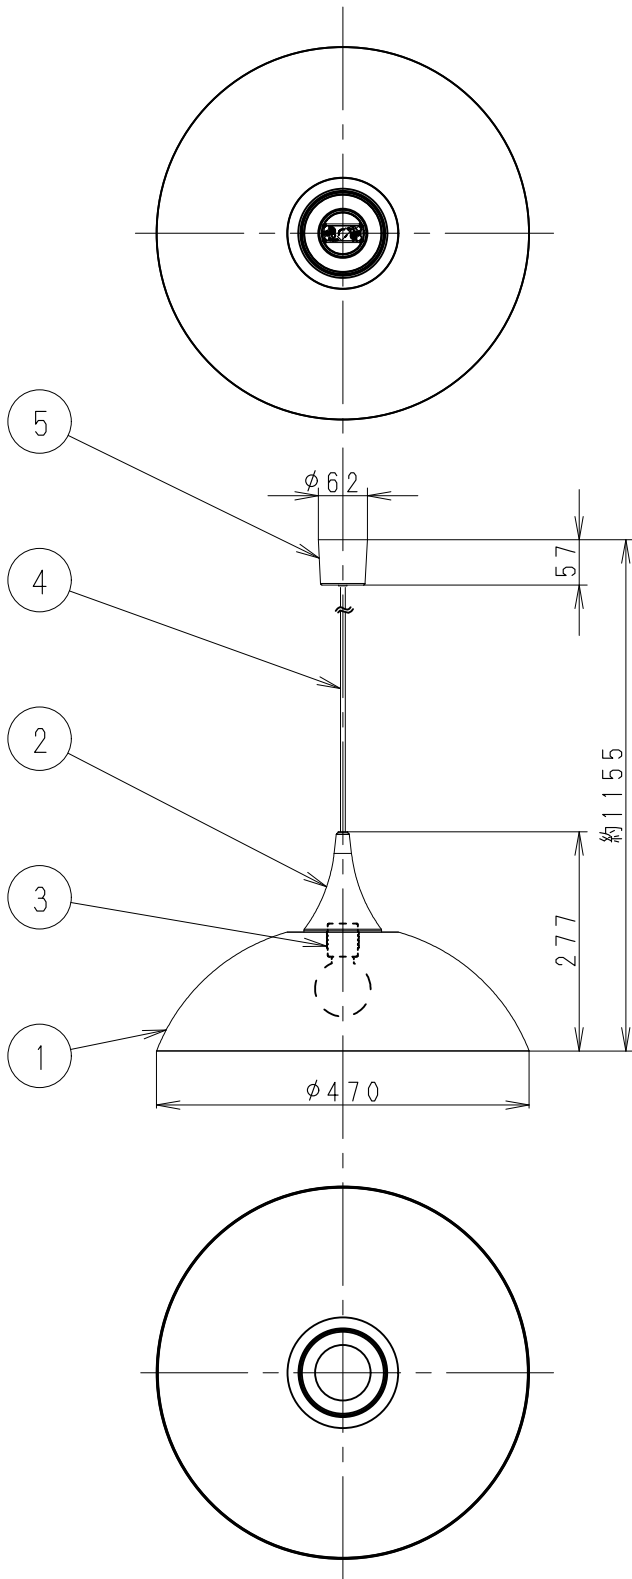

取付け天井面の配線器具

・引掛けシーリングボディ付き天井

安全に関するご注意

- ・一般屋内用器具です。屋外や水気、湿気のある所では使用しないでください。絶縁不良による感電の原因となります。
- ・天井面取付け専用器具です。傾斜天井には取り付けないでください。指定以外の取付は、器具落下の原因となります。

<使用上のご注意>

- ・LEDにはバラツキがあるため、同一品番商品でも商品ごとに発光色、明るさが異なる場合があります。
- ・調光器と組み合わせて使用しないでください。火災の原因となります。
- ・器具の近くでは、ラジオやテレビなどの音響、映像機器に雑音が入る場合があります。
- ・多灯設置する場合、風などにより器具どうしが当たらないよう器具の間隔をあけてください。
- ・器具の揺れなどで壁に接触しないよう壁の近くに取り付けないでください。

特記事項 器具高さ調整用 コードハンガー付き

5	フランジ	樹脂	黒色	ランプ	LDG6L-G/70/W	品名
4	綿コード		黒色	光色	(電球色相当) 2700K	Hemisphere
3	ソケット	磁器	E26	周波数	50/60 Hz	型番
2	飾り	アルミ (t=1)	オフブラック塗装	定格電圧	100 V	DP103S
1	カバー	アルミ (t=1.5)	シルバーアルマイト	消費電力	6.0 W	Rayson
部番	部品名	材質	備考	器具質量	2.0 Kg	