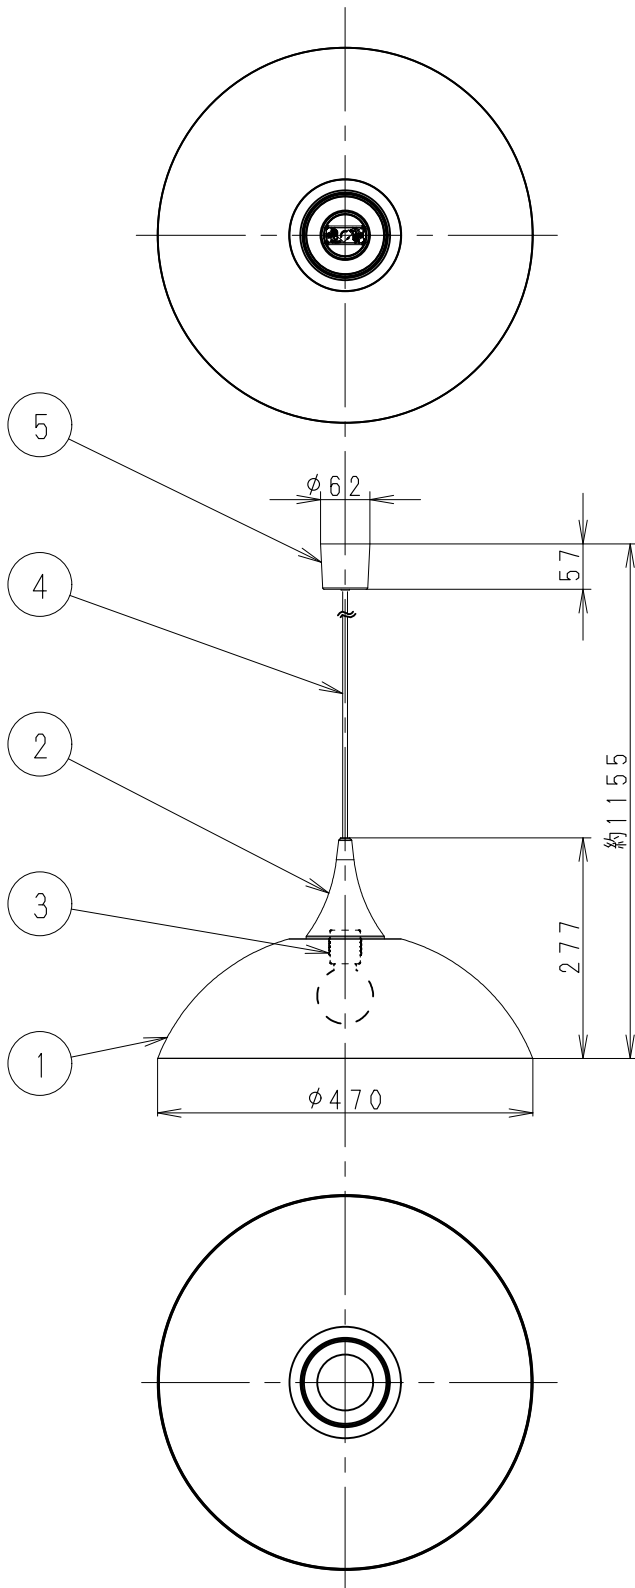

取付け天井面の配線器具

・引掛けシーリングボディ付き天井

安全に関するご注意

- ・一般屋内用器具です。屋外や水気、湿気のある所では使用しないでください。絶縁不良による感電の原因となります。
- ・天井面取付け専用器具です。傾斜天井には取り付けないでください。指定以外の取付は、器具落下の原因となります。

<使用上のご注意>

- ・LEDにはバラツキがあるため、同一品番商品でも商品ごとに発光色、明るさが異なる場合があります。
- ・調光器と組み合わせて使用しないでください。火災の原因となります。
- ・器具の近くでは、ラジオやテレビなどの音響、映像機器に雑音が入る場合があります。
- ・多灯設置する場合、風などにより器具どうしが当たらないよう器具の間隔をあけてください。
- ・器具の揺れなどで壁に接触しないよう壁の近くに取り付けないでください。

特記事項 器具高さ調整用 コードハンガー付き

5	フランジ	樹脂	黒色	ランプ	LDG6L-G/70/W	品名
4	綿コード		黒色	光色	(電球色相当) 2700K	Hemisphere
3	ソケット	磁器	E26	周波数	50/60 Hz	型番
2	飾り	アルミ (t=1)	オフブラック塗装	定格電圧	100 V	DP103N
1	カバー	アルミ (t=1.5)	内面:白塗装, 外面: ナチュラル色転写	消費電力	6.0 W	Rayson
部番	部品名	材質	備考	器具質量	2.0 Kg	

単位: mm 第三角法 (JIS A-4)

レイゾン株式会社