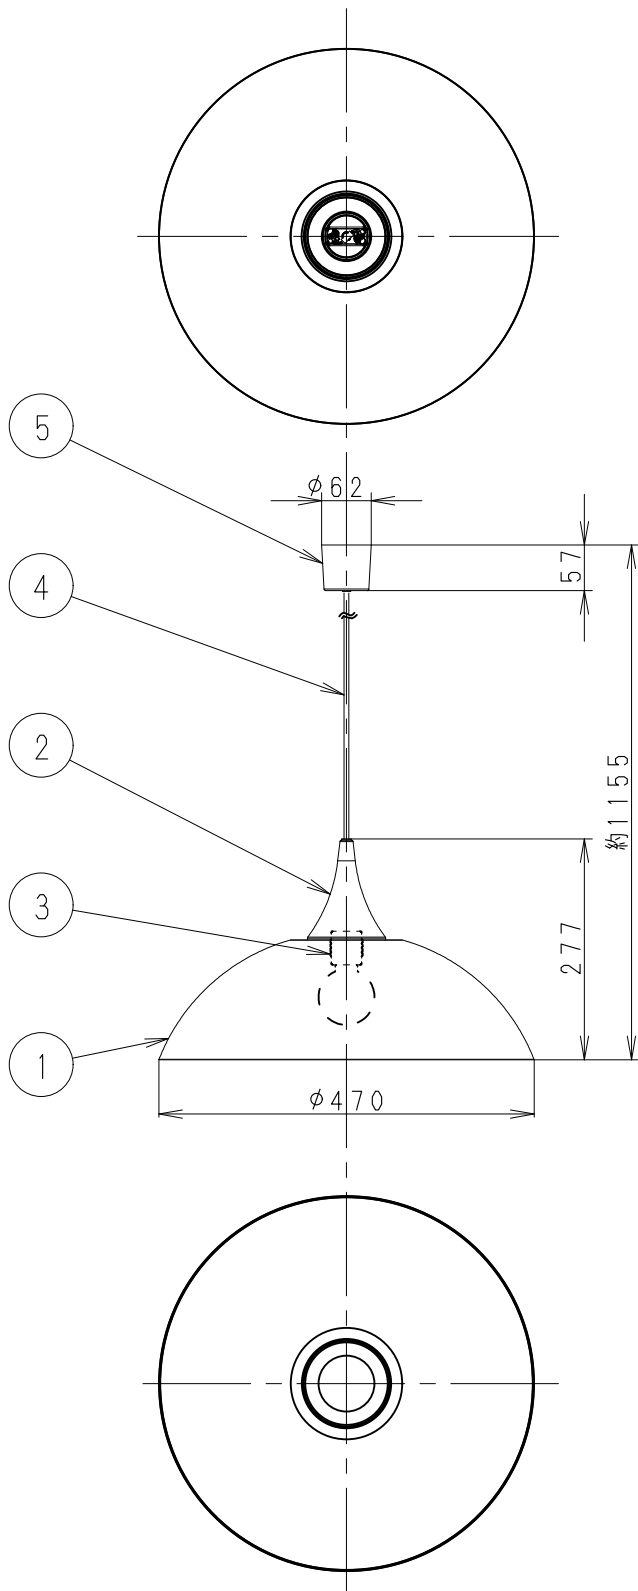

取付け天井面の配線器具

・引掛けシーリングボディ付き天井

安全に関するご注意

- ・一般屋内用器具です。屋外や水気、湿気のある所では使用しないでください。絶縁不良による感電の原因となります。
- ・天井面取付け専用器具です。傾斜天井には取り付けしないでください。指定以外の取付は、器具落下の原因となります。

<使用上のご注意>

- ・LEDにはバラツキがあるため、同一品番商品でも商品ごとに発光色、明るさが異なる場合があります。
- ・調光器と組み合わせて使用しないでください。火災の原因となります。
- ・器具の近くでは、ラジオやテレビなどの音響、映像機器に雑音が入る場合があります。
- ・多灯設置する場合、風などにより器具どうしが当たらないよう器具の間隔をあけてください。
- ・器具の揺れなどで壁に接触しないよう壁の近くに取り付けしないでください。

特記事項 器具高さ調整用 コードハンガー付き

5	フランジ	樹脂	黒色	ランプ	LDG6L-G/70/W	品名
4	綿コード		黒色	光色	(電球色相当) 2700K	Hemisphere
3	ソケット	磁器	E26	周波数	50/60 Hz	型番
2	飾り	アルミ (t=1)	オフブラック塗装	定格電圧	100 V	DP103G
1	カバー	アルミ (t=1.5)	内面:白塗装 外面:クレンジッシュ色転写	消費電力	6.0 W	Rayson
部番	部品名	材質	備考	器具質量	2.0 Kg	

単位: mm 第三角法 (JIS A-4)

レイゾン株式会社