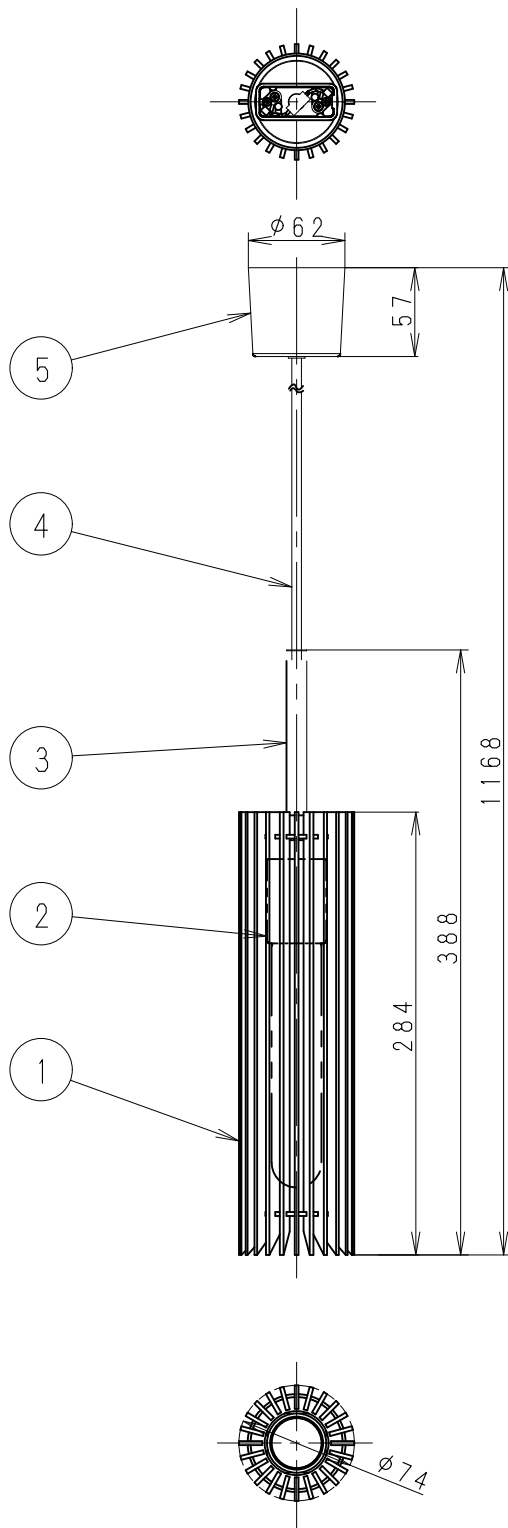

取付け天井面の配線器具

・引掛けシーリングボディ付き天井

安全に関するご注意

- ・一般屋内用器具です。  
屋外や水気、湿気のある所では使用しないでください。  
絶縁不良による感電の原因となります。
- ・天井面取付け専用器具です。  
傾斜天井には取り付けしないでください。  
指定以外の取付は、器具落下の原因となります。

<使用上のご注意>

- ・LEDにはパラツキがあるため、同一品番商品でも商品ごとに発光色、明るさが異なる場合があります。
- ・調光器と組み合わせて使用しないでください。  
火災の原因となります。
- ・器具の近くでは、ラジオやテレビなどの音響、映像機器に雑音が入る場合があります。
- ・多灯設置する場合、風などにより器具どうしが当たらないよう器具の間隔をあげてください。
- ・器具の揺れなどで壁に接触しないよう壁の近くに取り付けしないでください。

特記事項 器具高さ調整用 コードハンガー付き

5	フランジ	樹脂	ブラック色	ランプ	FC37-2W5T001UW-10	品名
4	綿コード		ブラック色	光色	(電球色相当) 2700K	Parallel
3	飾りパイプ	鋼管	シルバー色	周波数	50/60 Hz	型番
2	ソケット	磁器	E26	定格電圧	100 V	DP101
1	カバー	木製	クリア塗装	消費電力	6.0 W	Rayson
部番	部品名	材質	備考	器具質量	0.5 Kg	

単位：mm 第三角法 (JIS A-4)

レイゾン株式会社