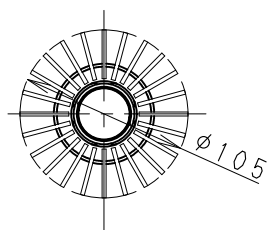

取付け天井面の配線器具

・引掛けシーリングボディ付き天井

安全に関するご注意

- ・一般屋内用器具です。
  屋外や水気、湿気のある所では使用しないでください。
  絶縁不良による感電の原因となります。
- ・天井面取付け専用器具です。
  傾斜天井には取り付けないでください。
  指定以外の取付は、器具落下の原因となります。

<使用上のご注意>

- ・LEDにはバラツキがあるため、同一品番商品でも商品ごとに発光色、明るさが異なる場合があります。
- ・調光器と組み合わせて使用しないでください。
  火災の原因となります。
- ・器具の近くでは、ラジオやテレビなどの音響、映像機器に雑音が入る場合があります。
- ・多灯設置する場合、風などにより器具どうしが当たらないよう器具の間隔をあけてください。
- ・器具の揺れなどで壁に接触しないよう壁の近くに取り付けないでください。

特記事項 器具高さ調整用 コードハンガー付き

5	フランジ	樹脂	ブラック色	ランプ	FC37-2W5T001UW-10	品名
4	綿コード		ブラック色	光色	(電球色相当) 2700K	Bevel
3	飾りパイプ	鋼管	シルバー色	周波数	50/60 Hz	型番
2	ソケット	磁器	E26	定格電圧	100 V	DP100
1	カバー	木製	クリア塗装	消費電力	6.0 W	
部番	部品名	材質	備考	器具質量	0.5 Kg