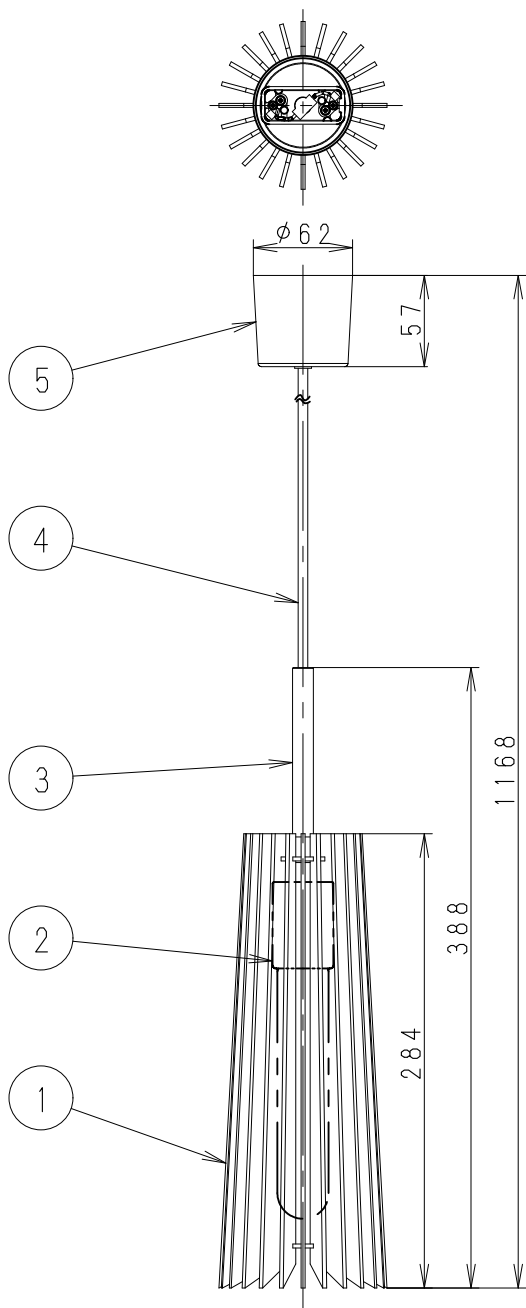

取付け天井面の配線器具

・引掛けシーリングボディ付き天井

安全に関するご注意

- ・一般屋内用器具です。
屋外や水気、湿気のある所では使用しないでください。
絶縁不良による感電の原因となります。
- ・天井面取付け専用器具です。
傾斜天井には取り付けないでください。
指定以外の取付は、器具落下の原因となります。

<使用上のご注意>

- ・LEDにはバラツキがあるため、同一品番商品でも商品ごとに発光色、明るさが異なる場合があります。
- ・調光器と組み合わせて使用しないでください。
火災の原因となります。
- ・器具の近くでは、ラジオやテレビなどの音響、映像機器に雑音が入る場合があります。
- ・多灯設置する場合、風などにより器具どうしが当たらないよう器具の間隔をあけてください。
- ・器具の揺れなどで壁に接触しないよう壁の近くに取り付けないでください。

特記事項 器具高さ調整用 コードハンガー付き

5	フランジ	樹脂	ブラック色	ランプ	FC37-2W5T001UW-10	品名
4	綿コード		ブラック色	光色	(電球色相当) 2700K	Bevel
3	飾りパイプ	鋼管	シルバー色	周波数	50/60 Hz	型番
2	ソケット	磁器	E26	定格電圧	100 V	DP100
1	カバー	木製	クリア塗装	消費電力	6.0 W	
部番	部品名	材質	備考	器具質量	0.5 Kg	