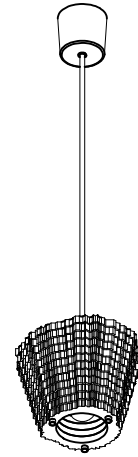

取付け天井面の配線器具

・引掛けシーリングボディ付き天井

安全に関するご注意

- ・一般屋内用器具です。
屋外や水気、湿気のある所では使用しないでください。
絶縁不良による感電の原因となります。
- ・天井面取付け専用器具です。
傾斜天井には取り付けしないでください。
指定以外の取付は、器具落下の原因となります。

< 使用上のご注意 >

- ・LEDにはバラツキがあるため、同一品番商品でも商品ごとに発光色、明るさが異なる場合があります。
- ・調光器と組み合わせて使用しないでください。
火災の原因となります。
- ・器具の近くでは、ラジオやテレビなどの音響、映像機器に雑音が入る場合があります。
- ・多灯設置する場合、風などにより器具どうしが当たらないよう器具の間隔をあけてください。
- ・器具の揺れなどで壁に接触しないよう壁の近くに取り付けしないでください。

特記事項

5	フランジ	樹脂	ホワイト色	ランプ	LDA4L-G-E17-FC	品名
4	綿コード		ホワイト色	光色	(電球色相当) 3000K	Layer 1
3	飾りナット	鋼管	シルバー色	周波数	50/60 Hz	型番
2	ソケット	磁器	E17	定格電圧	100 V	DP104
1	カバー	アクリル	クリア	消費電力	4.0 W	Rayson
部番	部品名	材質	備考	器具質量	1.5 Kg	