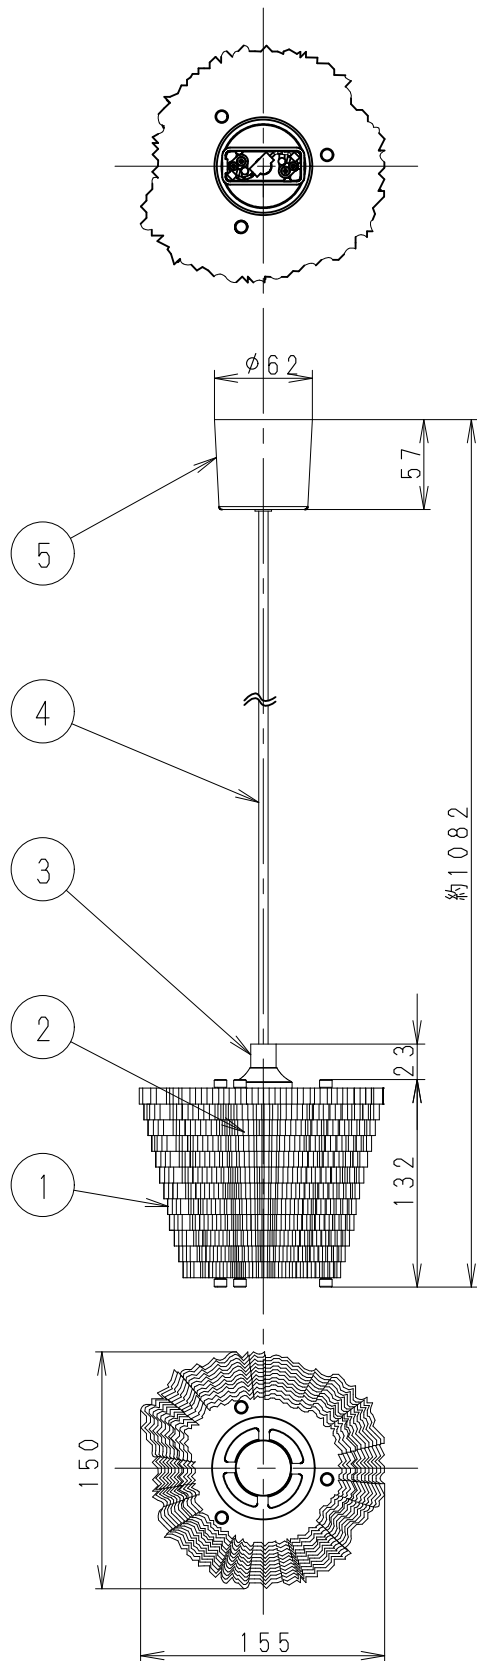

取付け天井面の配線器具

・引掛けシーリングボディ付き天井

安全に関するご注意

- ・一般屋内用器具です。
屋外や水気、湿気のある所では使用しないでください。
絶縁不良による感電の原因となります。
- ・天井面取付け専用器具です。
傾斜天井には取り付けしないでください。
指定以外の取付は、器具落下の原因となります。

< 使用上のご注意 >

- ・LEDにはバラツキがあるため、同一品番商品でも商品ごとに発光色、明るさが異なる場合があります。
- ・調光器と組み合わせて使用しないでください。
火災の原因となります。
- ・器具の近くでは、ラジオやテレビなどの音響、映像機器に雑音が入る場合があります。
- ・多灯設置する場合、風などにより器具どうしが当たらないよう器具の間隔をあけてください。
- ・器具の揺れなどで壁に接触しないよう壁の近くに取り付けしないでください。

特記事項

5	フランジ	樹脂	ホワイト色	ランプ	LDA4L-G-E17-FC	品名
4	綿コード		ホワイト色	光色	(電球色相当) 3000K	Layer 1
3	飾りナット	鋼管	シルバー色	周波数	50/60 Hz	型番
2	ソケット	磁器	E17	定格電圧	100 V	DP104
1	カバー	アクリル	クリア	消費電力	4.0 W	Rayson
部番	部品名	材質	備考	器具質量	1.5 Kg	